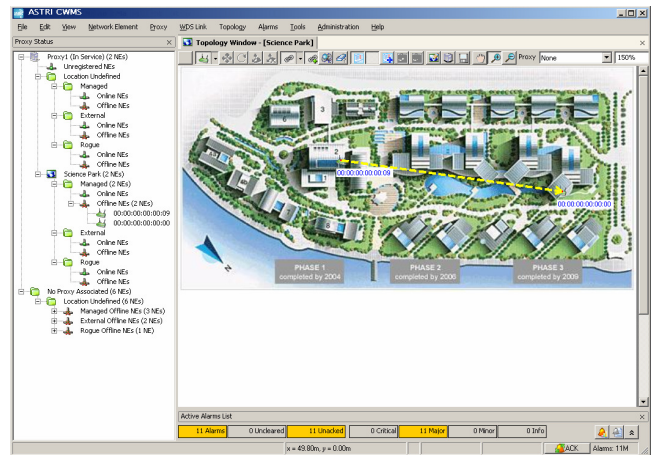

针对网络设备供应商

ASTRI CWMS支持多种无线网络标准，包括WiFi及WiMAX，令网络服务供应商可以同时管理由多厂商异型设备所构建的无线网络。

ASTRI CWMS的射频监控功能可以简化射频管理的工作。性能监控及服务保障功能则能有效地优化现有无线网络的频谱利用。实时故障管理功能能产生告警以确保服务质量。图像化的指示能提供准确故障定位，从而使故障能于最短时间内得到矫正。

联系我们:

- ☐ Dr. Liu Xin Yi (刘辛怡)
- ☐ 电话: +852 3406 2558
- ☐ 电邮: wms-info@astri.org
- ☐ Web: www.astri.org

香港新界沙田
香港科学园
科技大道东二号五楼