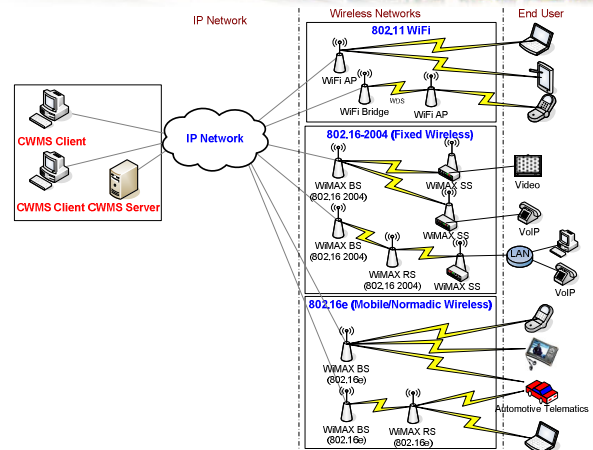

香港新界沙田
香港科学园
科技大道东二号五楼

ASTRI CWMS 功能

配置管理

- 集中的网络设备设定及模版化批量配置
- 配置一致性检验(确保配置正确)
- 按时/按需要升级设备软件

网元侦测

- 自动侦测网元
- 自动测定网元类型, 包括型号、软件/硬件版本

故障管理

- 实时网元状态监控
- 实时告警监控
- 可设定网元服务时间: 如在服务时间以外, 不会产生告警
- 告警同步化
- 告警记录输出(文本, csv)
- 告警摘要和过滤

拓扑及位置管理

- 支持室内和室外地图, 以及全球定位系统(GPS)校准
- 支持以GPS坐标管理设备位置
- 支持多层地图
- 逻辑拓扑

安全管理

- 基于角色的(Role Based)权限管理
- 管理员可设定用户权限及可操作网元组, 防止越级操作

网络性能报告及监控

- 自动显示及更新系统性能报告(每小时及每天)
- 可根据客户需要作出性能报告, 例如服务品质协议(SLA)、库存清单、网络设备性能趋势、网络设备告警趋势
- 按时或按需要作出报告
- 监控性能数据及趋势, 在超出阈值(Threshold)时发出告警

用户介面

- 操作简易的用户介面
- SSL加密的远端管理
- 支持多用户同时登录
- 登录时可选择多种语言(英文、简体中文、繁体中文)

WiFi 管理

- WiFi网桥(Wireless Distribution System-WDS Bridge)连接管理: 配置和监控连线状态
- WiFi射频覆盖图: 显示接入点(AP)覆盖范围
- 侦测邻近及恶意(Rogue) WiFi AP

WiMAX管理

- 支持管理IEEE802.16标准的基站(Base Station)及终端(CPE)
- 配置WiMAX业务流(Service Flow)、服务质量(QoS)
- 监控服务质量(QoS)
- WiMAX 用户开通(Subscriber Activation)
- 固定WiMAX桥接连接管理: 配置和监控连线状态
- 监控WiMAX射频, 以侦测和报告射频的问题